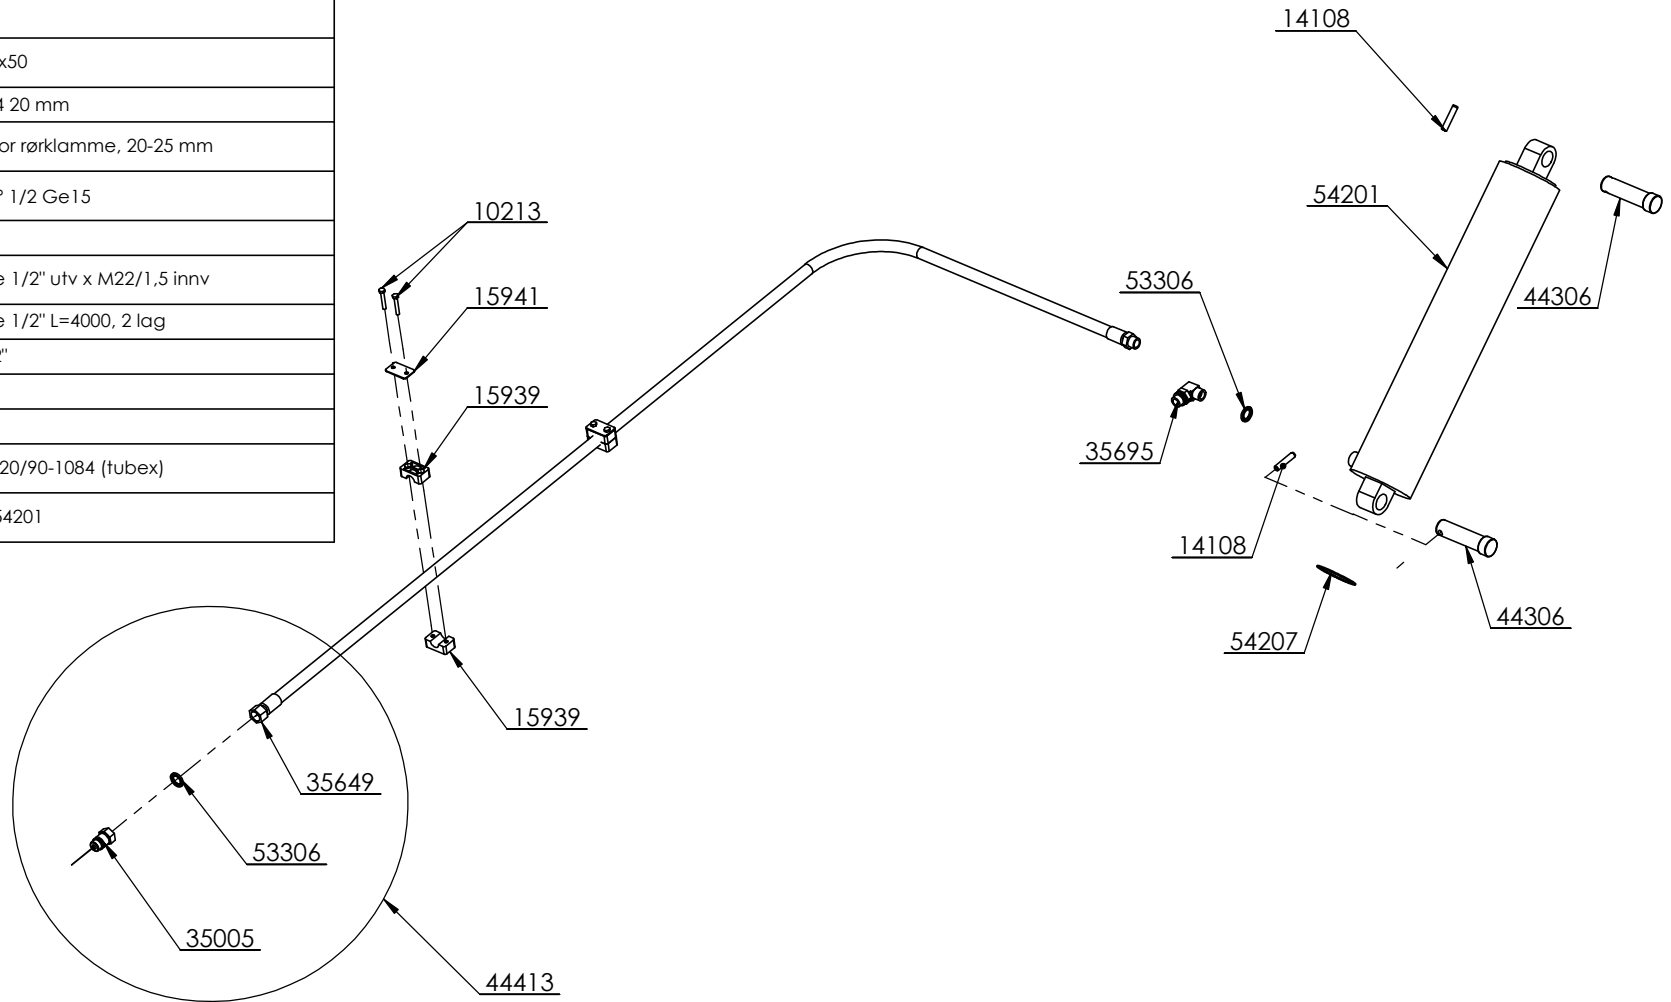

# Overramme

Delenr.	Antall	Beskrivelse
10295	4	Skrue M10x20
10297	4	Skrue M10x25
10499	1	Skrue M16x75
12060	8	Stoppskive M10
13210	8	Låsemutter M10
13213	1	Låsemutter M16
14302	4	Orepinne M6
16123	2	Svart fartsstripe metervare
16260	2	Klistermerke Logo Orkel T60 2017 sort
16261	1	Logo Orkel 2017-H=100
35629	2	Parkeringsklosse
44635	1	Plan 210x350 m/innv. surrekroker
33837	1	Framkarm
44699	1	Standard stake bak høyre sort, topphengslet
44700	1	Standard stake bak venstre, sort, m/topphengsling
35004	1	Klave for Tico-lås
33858	1	Bakkarm
32881	2	Sidekarm H/V
44556	1	Stigbøyle m/sikring
15055	1	Hårnålsplint M3
35618	1	Varseltrekant, stor
55241	2	Popnagle Ø4,8x14,5
14305	2	Orepinne M10 m/bøylesikring

# Tippsystem

Delenr.	Antall	Beskrivelse
10213	4	Skrue M6x40
14108	2	Spennhylse M10x50
15939	4	Plastklammer C4 20 mm
15941	2	Topp plate TP4 for rørklamme, 20-25 mm
35695	1	Stillbar albue 90° 1/2 Ge15
44306	2	Tippylinderbolt
44413	1	Hydraulikkslange 1/2" utv x M22/1,5 innv
35649	1	Hydraulikkslange 1/2" L=4000, 2 lag
35005	1	Hannkobling 1/2"
53306	1	BS-ring 1/2"
53306	1	BS-ring 1/2"
54201	1	Tippylinder HH120/90-1084 (tubex)
54207	1	Pakningsett for 54201