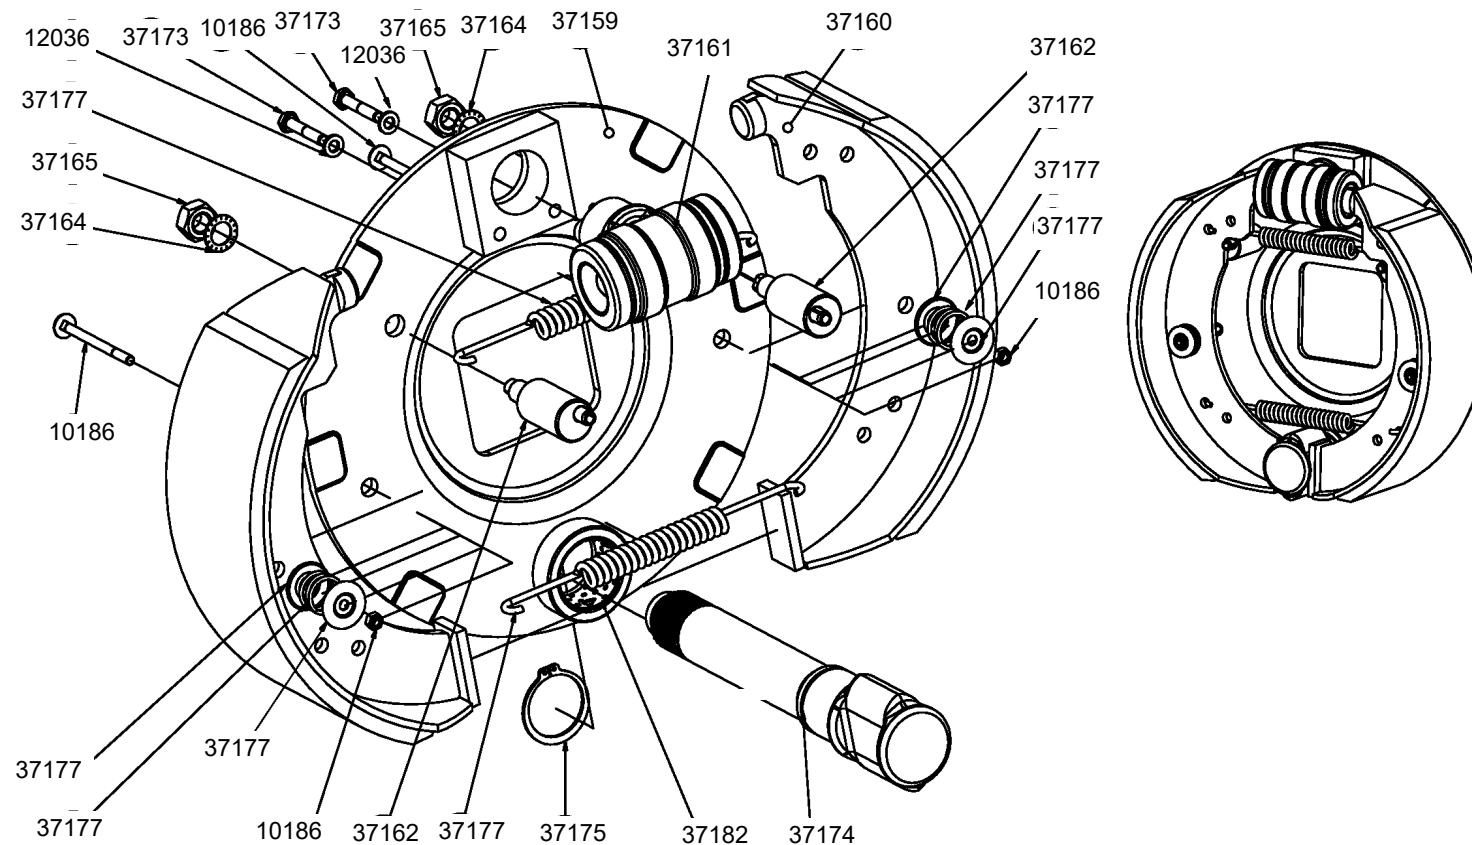

## Nav brems indre deler

Delenr.	Antall	Beskrivelse
10186	2	Skrue M 5 X 70
12036	2	Stoppskive M6
37159	1	Bremsplate
37160	2	Bremsesko (Par)
37161	1	Bremsesylinder
37162	2	Stift
37164	2	Skive Din.6798
37165	2	Mutter Din.934
37173	2	Skrue M 6 X 35 Din.931
37174	1	Bremseaksling
37175	1	Seegerring Din.471
37177	7	Fjærpakke til bremsenav
37182	1	Føring