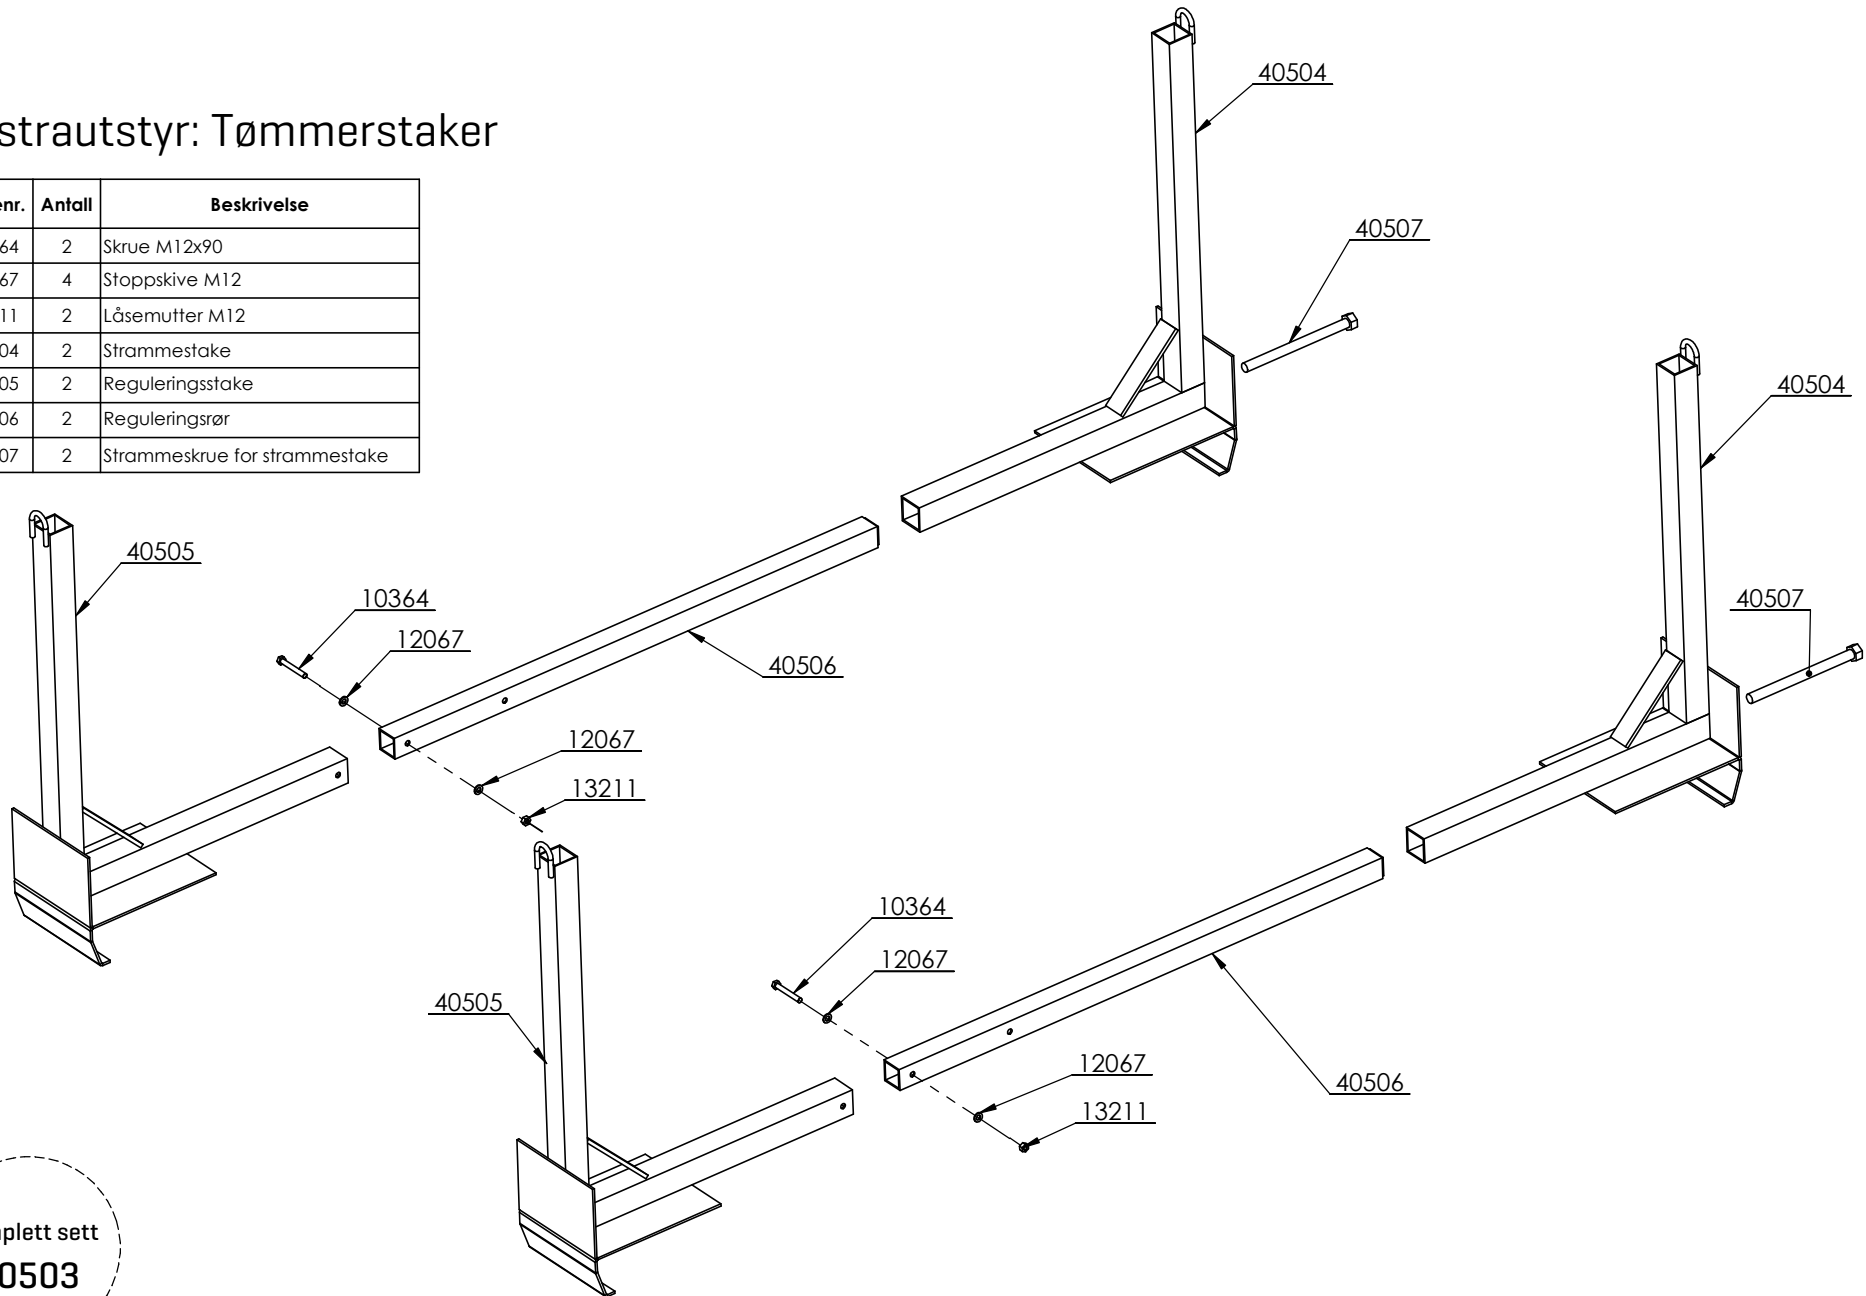

Ekstraustyr: Tømmerstaker

Delenr.	Antall	Beskrivelse
10364	2	Skrue M12x90
12067	4	Stoppskive M12
13211	2	Låsemutter M12
40504	2	Strammestake
40505	2	Reguleringsstake
40506	2	Reguleringsrør
40507	2	Strammeskruer for strammestake

Komplett sett
40503