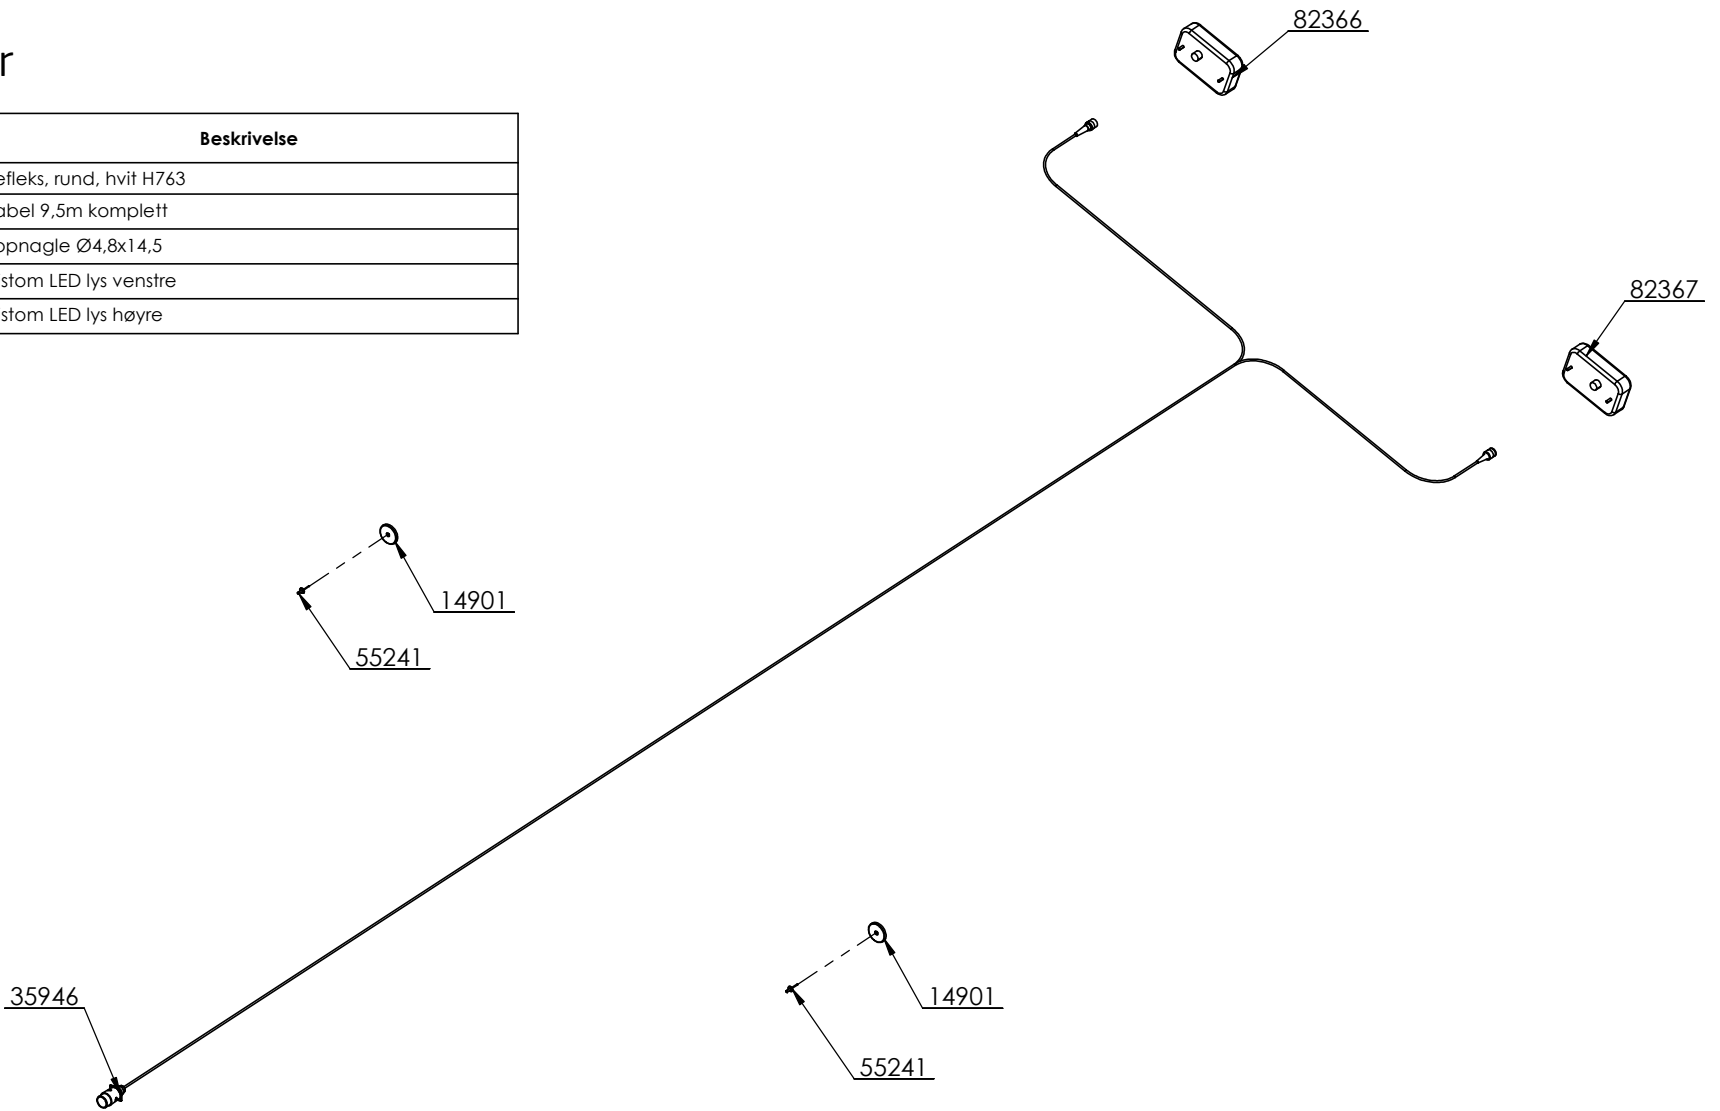

Lysutstyr

Delnr.	Antall	Beskrivelse
14901	2	Refleks, rund, hvit H763
35946	1	Kabel 9,5m komplett
55241	2	Popnagle Ø4,8x14,5
82366	1	Fristom LED lys venstre
82367	1	Fristom LED lys høyre

Komplett sett
82365