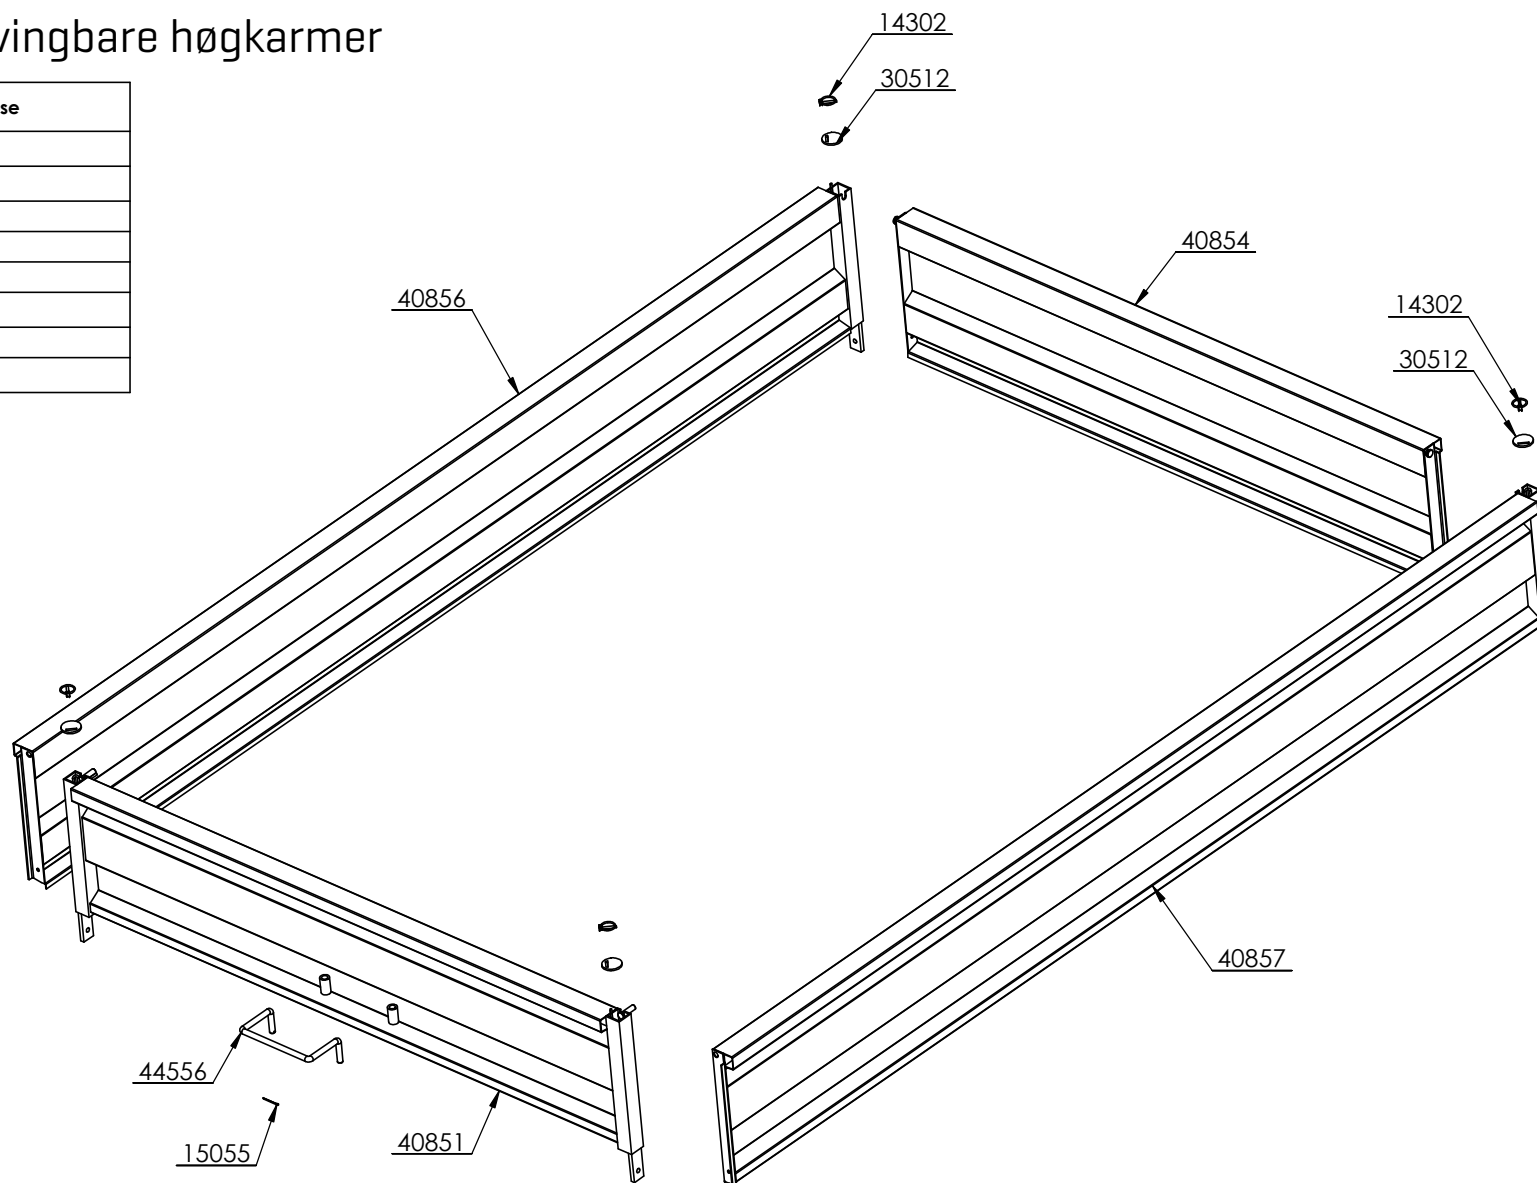

Ekstraustyr: Utsvingbare høgkarmer

Delenr.	Antall	Beskrivelse
14302	4	Orepinne M6
15055	1	Hårnålsplint M3
30512	4	Låseskive, bakstake
40851	1	Framkarm
40854	1	Bakkarm
40856	1	Sidekarm, høyre
40857	1	Sidekarm, venstre
44556	1	Stigbøyle m/sikring

Komplett sett
40850