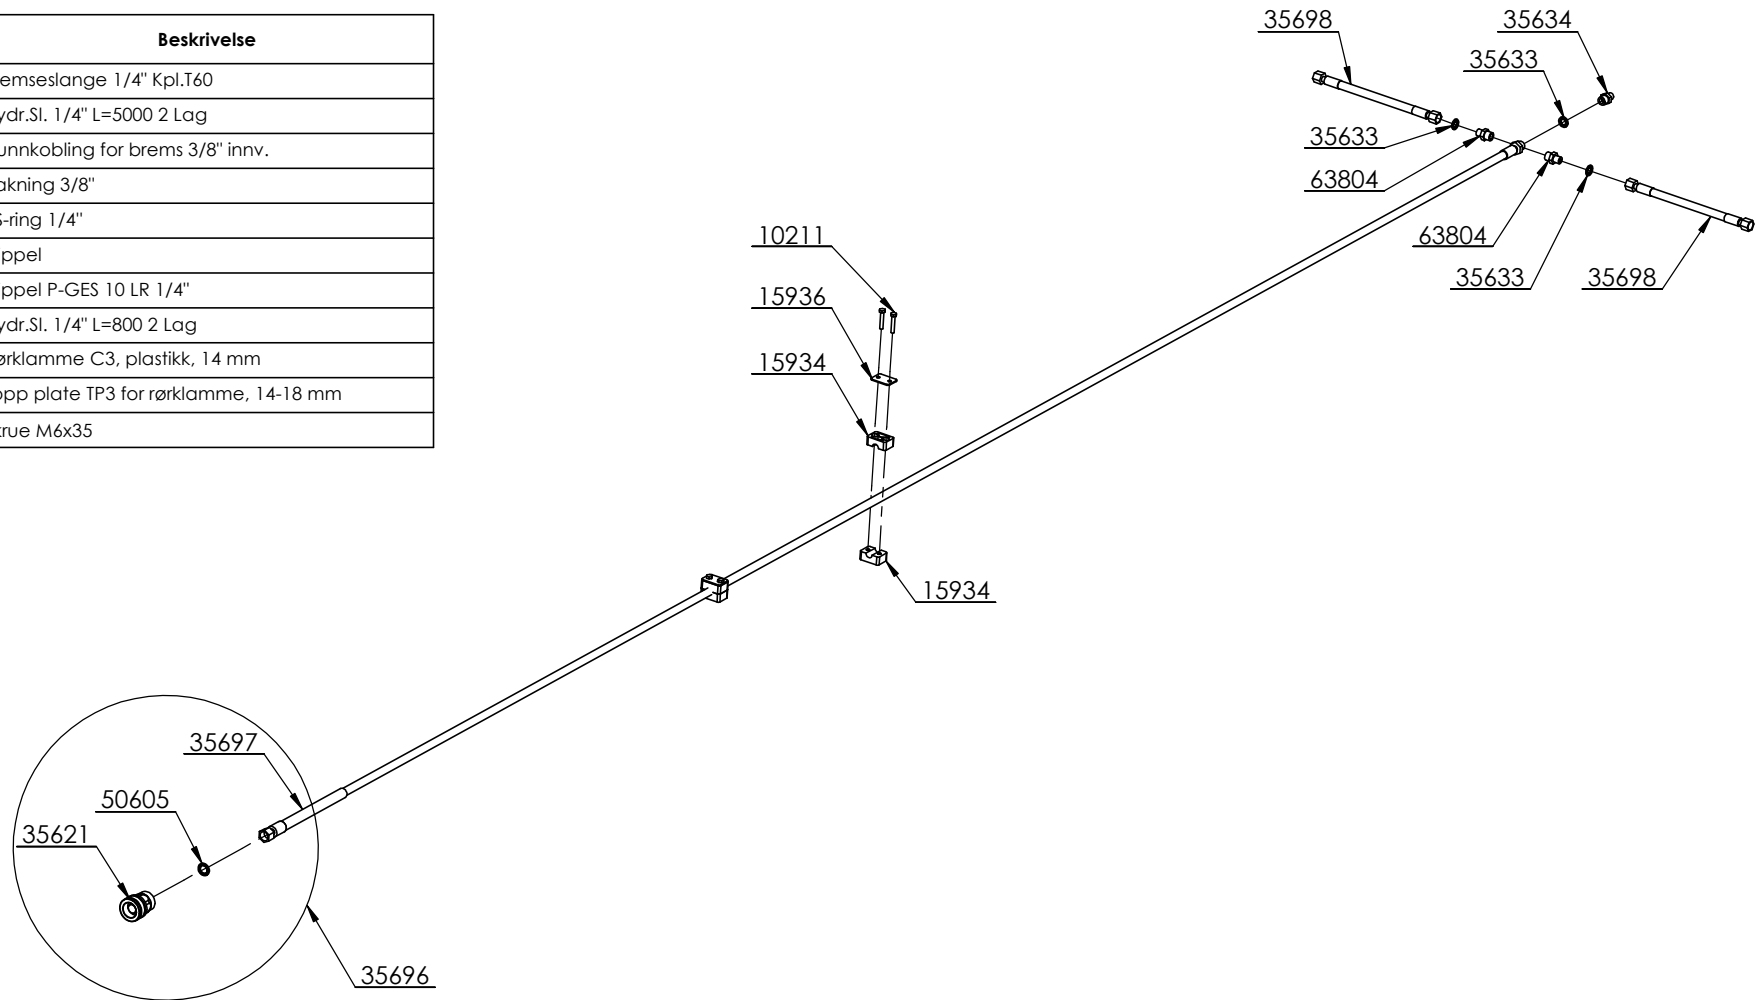

Bremsesystem

Delenr.	Antall	Beskrivelse
35696	1	Bremseslange 1/4" Kpl.T60
35697	1	Hydr.Sl. 1/4" L=5000 2 Lag
35621	1	Hunnkobling for brems 3/8" innv.
50605	1	Pakning 3/8"
35633	3	BS-ring 1/4"
35634	1	Nippel
63804	2	Nippel P-GES 10 LR 1/4"
35698	2	Hydr.Sl. 1/4" L=800 2 Lag
15934	4	Rørklamme C3, plastikk, 14 mm
15936	2	Topp plate TP3 for rørklamme, 14-18 mm
10211	4	Skrue M6x35

Komplett sett
44697