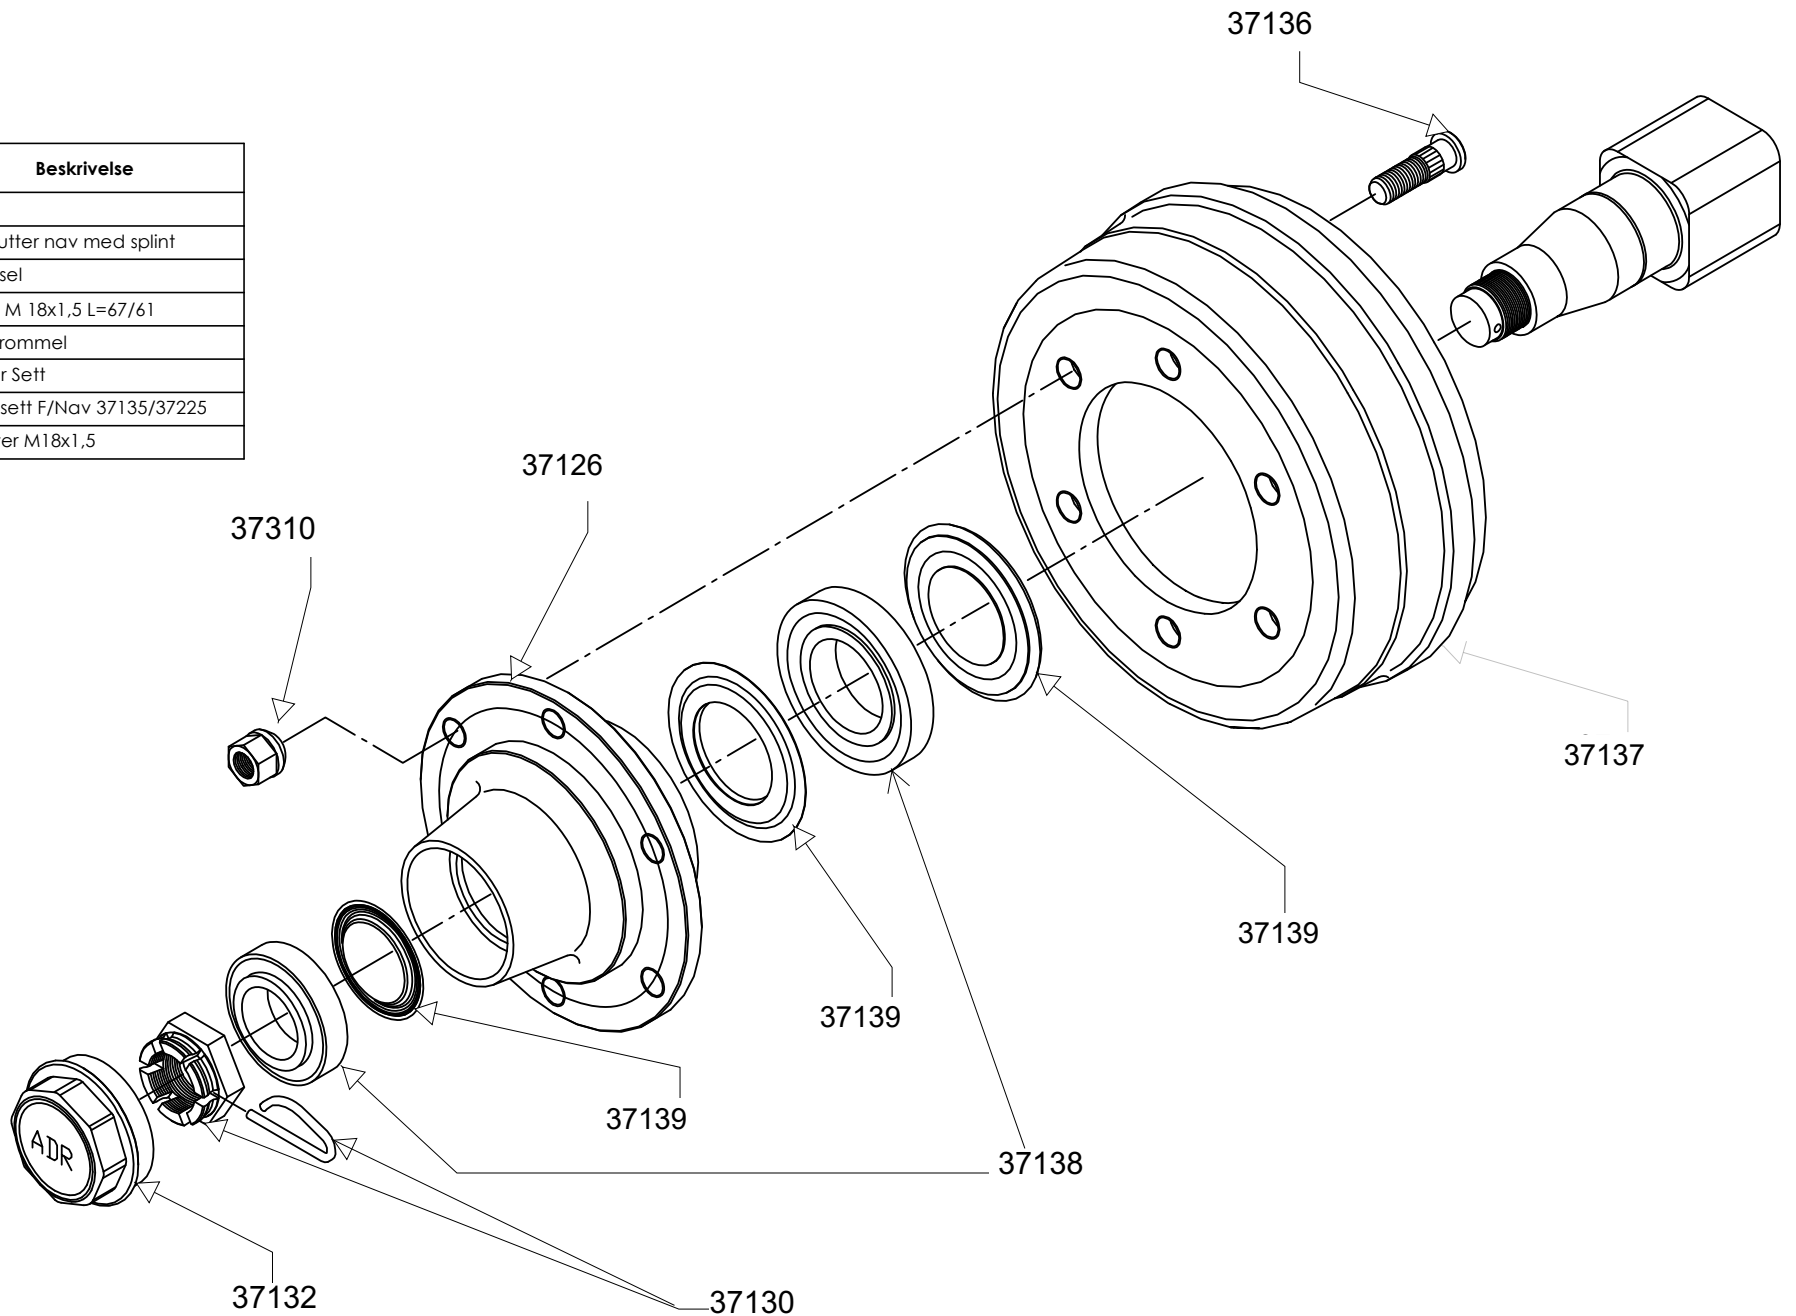

Nav brems

Delenr.	Antall	Beskrivelse
37126	1	Navhus
37130	2	Kronemutter nav med splint
37132	1	Navkapsel
37136	6	Navbolt M 18x1,5 L=67/61
37137	1	Bremsetrommel
37138	1	Hjullager Sett
37139	3	Tetningssett F/Nav 37135/37225
37310	6	Hjulmutter M18x1,5